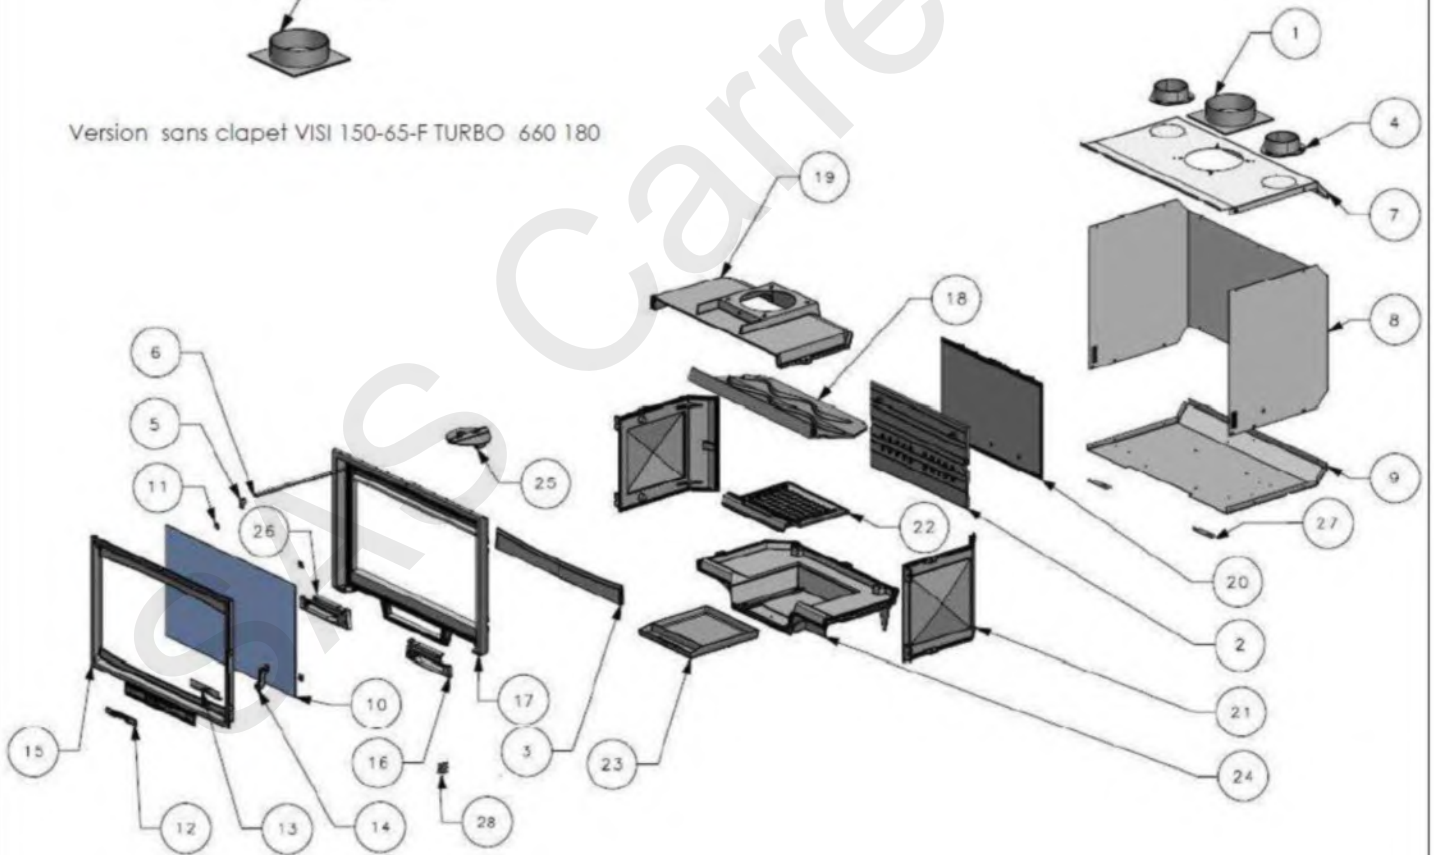

660168

660168 - VISI 65 F TURBO PIECES

Pièces détachées

Vue éclatée

VISI 65-F TURBO 660 168

Version sans clapet VISI 150-65-F TURBO 660 180

660168

## 660168 - VISI 65 F TURBO PIECES

Rep.	Référence	Description	Qté
1	CP3076	VIS EPAULEE CT1	1
2	CP017595	PLAQUE DECOR VISI	1
3	CP017598	CHENET	1
4	FB306802	BUSELOT VISI	1
5	FB303214	COMMANDE CLAPET VISI	1
6	FB101060	TIGE COMMANDE CLAPET VISI	1
7	FB217235	DESSUS CARTER CLAIRVOY	1
8	FB217134	CARTER CENTRAL CLAIRVOY	1
9	FB217303	DESSOUS CARTER CLAIRVOY	1
10	CP017517	VITRE 370 X 555 EP 4	1
11	CP3152	TAQUET DE VITRE	1
12	CP017430	REGISTRE	1
13	CP017431	EQUERRE REGISTRE	1
14	CP017432	POIGNEE INSERT	1
15	CP017516	PORTE VISI	1
16	CP017540	ELEMENT CADRE FIXE D VISI	1
17	FB359826	CADRE FIXE CLAIRVOY	1
18	CP017613	DEFLECTEUR VISI	1
19	FB352158	DESSUS CLAIRVOY	1
20	FB306225	FOND CLAIRVOY	1
21	FB310206	COTE CLAIRVOY	1
22	CP017550	GRILLE FOYERE	1
23	CP017678	CENDRIER	1
24	FB319741	EMBASE CLAIRVOY	1
25	FB900972	CLAPET VISI	1
26	CP017541	ELEMENT CADRE FIXE G VISI	1
27	CP017519	SUPPORT VENTILATEUR VISI	1